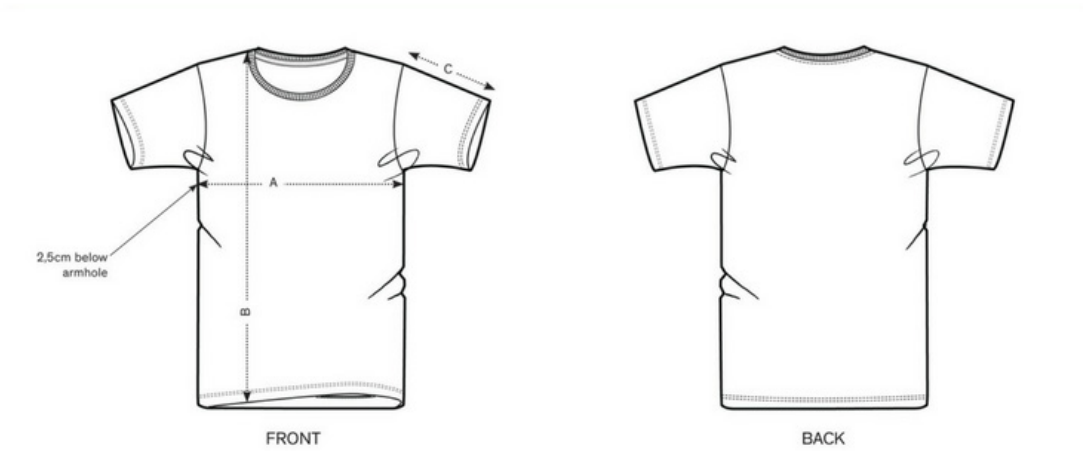

Size chart T-Shirt Rideday

SIZES		XS	S	M	L	XL	XXL	XXXL
A	Half Chest 2,5cm below armhole	45	48	51	54	57	60	63
B	Body Length (from HPS)	67,5	69,5	71,5	73,5	75,5	77,5	79,5
C	Sleeve length	19,5	20,5	20,5	21,5	21,5	22,5	23,5