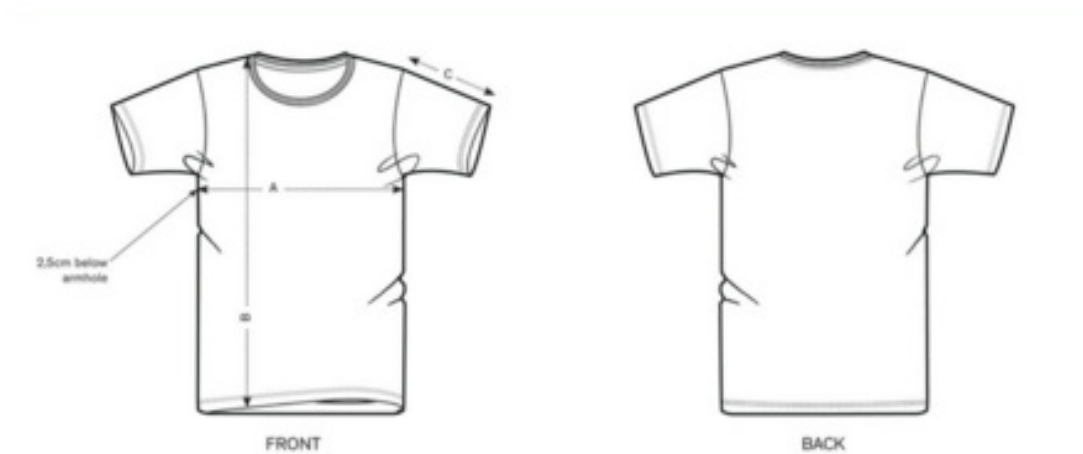

Size chart T-Shirt Rideday

SIZES		XS	S	M	L	XL	XXL	XXXL
A	Half Chest 2,5cm below armhole	45	48	51	54	57	60	63
B	Body Length (from HPS)	67,5	69,5	71,5	73,5	75,5	77,5	79,5
C	Sleeve length	19,5	20,5	20,5	21,5	21,5	22,5	23,5