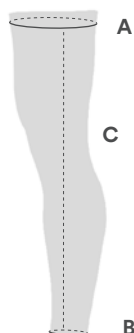

## size guide

Misure espresse in cm  
Measurements are in cm

Taglie Guanti Gloves Sizing	XS	S	M	L	XL	XXL
Conversione Taglie Sizes Conversion	19	20	22-23	24	25-26	27

Taglie Calze Socks Sizing	S	M	L
Conversione Taglie Sizes Conversion	36/39	40/43	44/47

Taglie Copriscarpe Shoecovers Sizing	XS	S	M	L	XL	XXL
Neoprene	34-36	37-39	40-42	43-45	46-48	49-51
Klimatik® Nordik 2.0	-	-	38-40	41-43	44-46	47-48
Rain	34-36	37-38	39-41	42-44	45-47	48-50
Whizzy Winter	33-35	36-38	38-40	41-43	44-47	48-50
Shield (Toecover)	-	37-39	40-42	43-45	-	-

K-Atmo Armwarmers

Cm	S	M	L
A Circonferenza superiore Upper hem circumference	25	27	29
B Circonferenza inferiore Bottom hem circumference	16	18	20
C Lunghezza Lenght	41,5	45	48,5

K-Atmo Kneewarmers

Cm	S	M	L
A Circonferenza superiore Upper hem circumference	43	45	47
B Circonferenza inferiore Bottom hem circumference	26	28	30
C Lunghezza Lenght	41,5	44,5	47,5

Cm	XS - M	L - XL	XXL
<b>A</b> Circonferenza superiore <i>Upper hem circumference</i>	26	28	30
<b>B</b> Circonferenza inferiore <i>Bottom hem circumference</i>	16	18	20
<b>C</b> Lunghezza <i>Length</i>	42	45	48