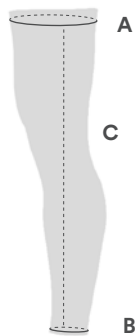

Taglie Copriscarpe Shoecovers Sizing	XS	S	M	L	XL	XXL
Neoprene	34-36	37-39	40-42	43-45	46-48	49-51
Klimatik® Nordik 2.0	-	-	38-40	41-43	44-46	47-48
Rain	34-36	37-38	39-41	42-44	45-47	48-50
Whizzy Winter	33-35	36-38	38-40	41-43	44-47	48-50
Shield (Toecover)	-	37-39	40-42	43-45	-	-

K-Atmo Armwarmers

Cm	S	M	L
A Circonferenza superiore Upper hem circumference	25	27	29
B Circonferenza inferiore Bottom hem circumference	16	18	20
C Lunghezza Lenght	41,5	45	48,5

K-Atmo Kneewarmers

Cm	S	M	L
A Circonferenza superiore Upper hem circumference	43	45	47
B Circonferenza inferiore Bottom hem circumference	26	28	30
C Lunghezza Lenght	41,5	44,5	47,5

K-Atmo Legwarmers

Cm	S	M	L
A Circonferenza superiore Upper hem circumference	43	45	47
B Circonferenza inferiore Bottom hem circumference	20	22	24
C Lunghezza Lenght	61,5	64,5	67,5

**Termico Armwarmers**

Cm	XS - M	L - XL	XXL
<b>A</b> Circonferenza superiore <i>Upper hem circumference</i>	26	28	30
<b>B</b> Circonferenza inferiore <i>Bottom hem circumference</i>	16	18	20
<b>C</b> Lunghezza <i>Length</i>	42	45	48