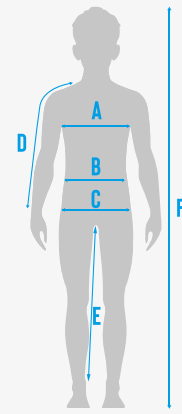

MESSUNG HERREN

MESSUNG DAMEN

MESSUNG KINDER

BEKLEIDUNG HERREN

EINHEITEN: Zentimeter
Zoll

GRÖSSENUMRECHNUNG

Größe	A BRUST	B TAILLE	C HÜFTE	D SCHULTERN UND ÄRMEL	E BEININNENSEITE	IT	D	F	E	UK	USA	J
XXS	86 – 89 33,85 – 35,03	73 – 76 28,74 – 29,92	89 – 92 35,03 – 36,22	74 – 75 29,13 – 29,52	75 – 77 29,52 – 30,31	42	42	36	38	32	32	
XS	89 – 92 35,03 – 36,22	76 – 79 29,92 – 31,10	92 – 95 36,22 – 37,40	75 – 77 29,52 – 30,31	77 – 79 30,31 – 31,10	44	44	38	40	34	34	
S	93 – 96 36,61 – 37,79	79 – 83 31,10 – 32,68	95 – 99 37,40 – 38,98	77 – 79 30,31 – 31,10	79 – 81 31,10 – 31,89	46	46	40	42	36	36	S/M
M	96 – 100 38,58 – 39,37	83 – 87 33,46 – 34,25	99 – 103 39,76 – 40,55	79 – 81 31,5 – 31,89	81 – 83 32,28 – 32,68	48	48	42	44	38	38	M
L	100 – 104 39,37 – 40,94	87 – 91 34,25 – 35,82	103 – 107 40,55 – 42,12	81 – 83 32,28 – 32,68	83 – 85 32,68 – 33,46	50	50	44	46	40	40	M/L
XL	104 – 108 40,94 – 42,52	91 – 95 35,92 – 37,4	107 – 111 42,12 – 43,70	83 – 85 32,68 – 33,46	85 – 87 33,46 – 34,25	52	52	46	48	42	42	L
2XL	108 – 112 42,52 – 44,09	95 – 99 37,4 – 38,98	111 – 115 43,70 – 45,27	85 – 87 33,46 – 34,25	87 – 89 34,25 – 35,04	54	54	48	50	44	44	LL
3XL	112 – 116 44,09 – 45,67	99 – 103 38,98 – 40,55	115 – 119 45,27 – 46,85	87 – 89 34,25 – 35,04	89 – 91 35,04 – 35,82	56	56	50	52	46	46	LLL
4XL	118 – 124 46,45 – 48,82	103 – 107 40,55 – 42,12	119 – 123 46,85 – 48,42	89 – 91 35,04 – 35,82	91 – 93 35,82 – 36,61	58	58	52	54	48	48	LLLL