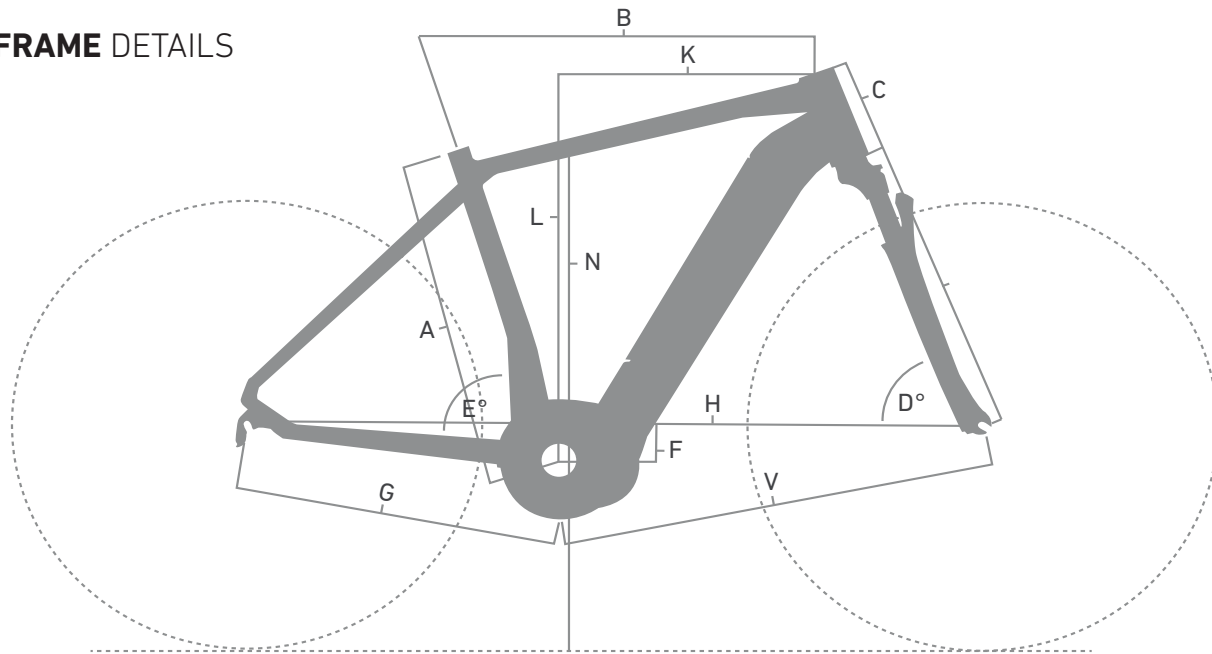

POS.	DESCRIPTION	SPECIFICATIONS	ART. NR.
7	seat post clamp	Ø31.6 mm Clamp (3Pcs.) + M6 x 22 mm	2313577
8	belt drive insert	insert + 2x M6 x 16 mm	
9	derailleur hanger	QR + 2x M4 x 8 mm	2314590
		QR cutted + 2x M4 x 8 mm	2313582
		Boost 12mm + M4 x 8 mm	225194101
10	slider (includes pos. 8)	QR 135 + 4x M6 x 16 mm	2313581
		Boost 12mm + 4x M6 x 16 mm	2314589
11	rubber ring	dirt seal seat tube	2256912
	GREASE	Motorex Bike Grease 2000 100 g	49208600

MAYOR+

FRAME DETAILS

FRAME INTERFACES

BOTTOM BRACKET	Bosch Gen4
FRONT WHEEL AXLE	15mm true axle 100mm
REAR WHEEL AXLE	135 QR / Boost
FRONT BRAKE MOUNT	
REAR BRAKE MOUNT	PM 160mm
MAX Ø DISC	180mm
Ø SEATPOST	31.6 mm
RECOMMENDED TIRE SIZE	27.5" x 2.3" / 28" x 50 mm
CHAINRING SIZE	Chain: 38T / Belt: 50T
FRONT DERAILLEUR MOUNT	no
BOTTLE CAGE	Gents, Mixty: 2x / Comfort: 1x

MAX SYSTEM WEIGHT (RIDER + BICYCLE + CLOTHING + GEAR + LUGGAGE): 150 KG
 INTENDED USE: DIN 17406 CATEGORY 2

FRAME GEOMETRY

		19" GENTS S	21.5" GENTS M	24" GENTS L	17" LADIES S	20" LADIES M	23" LADIES L	17" COMFORT S	19,5" COMFORT M	22" COMFORT L
SEATTUBE LENGTH [MM]	A	472,6	536,1	599,6	396,8	473	549,2	396,8	460,3	558,8
TOPTUBE LENGTH HORIZONTAL [MM]	B	600	615	630	593	605	620	600	615	630
HEAD TUBE LENGTH		142	158	170	142	152	160	155	158	163
HEAD TUBE ANGLE	D	68°	69°	70°	67,75°	68,5°	69,5°	68,5°	69,5°	70°
SEAT TUBE ANGLE	E	73,5°	73,25°	73°	73,75°	73,25°	73°	73,5°	73,25°	73°
BB DROP [MM]	F	65	65	65	65	65	65	65	65	65
REAR CENTER [MM] (CHAINSTAY LENGTH) [MM]	G	459	459	459	459	459	459	459	459	459
WHEELBASE [MM]	H	1147	1148	1148	1146	1144	1144	1142	1142	1148
FRONT CENTER [MM]	V	696	697	697	695	692,5	692,5	691	691	696,5
STACK		633	683	699	662	675	687	677,5	685,5	692,5
REACH		403,5	409,5	416,2	400	402	410	399	408,5	418