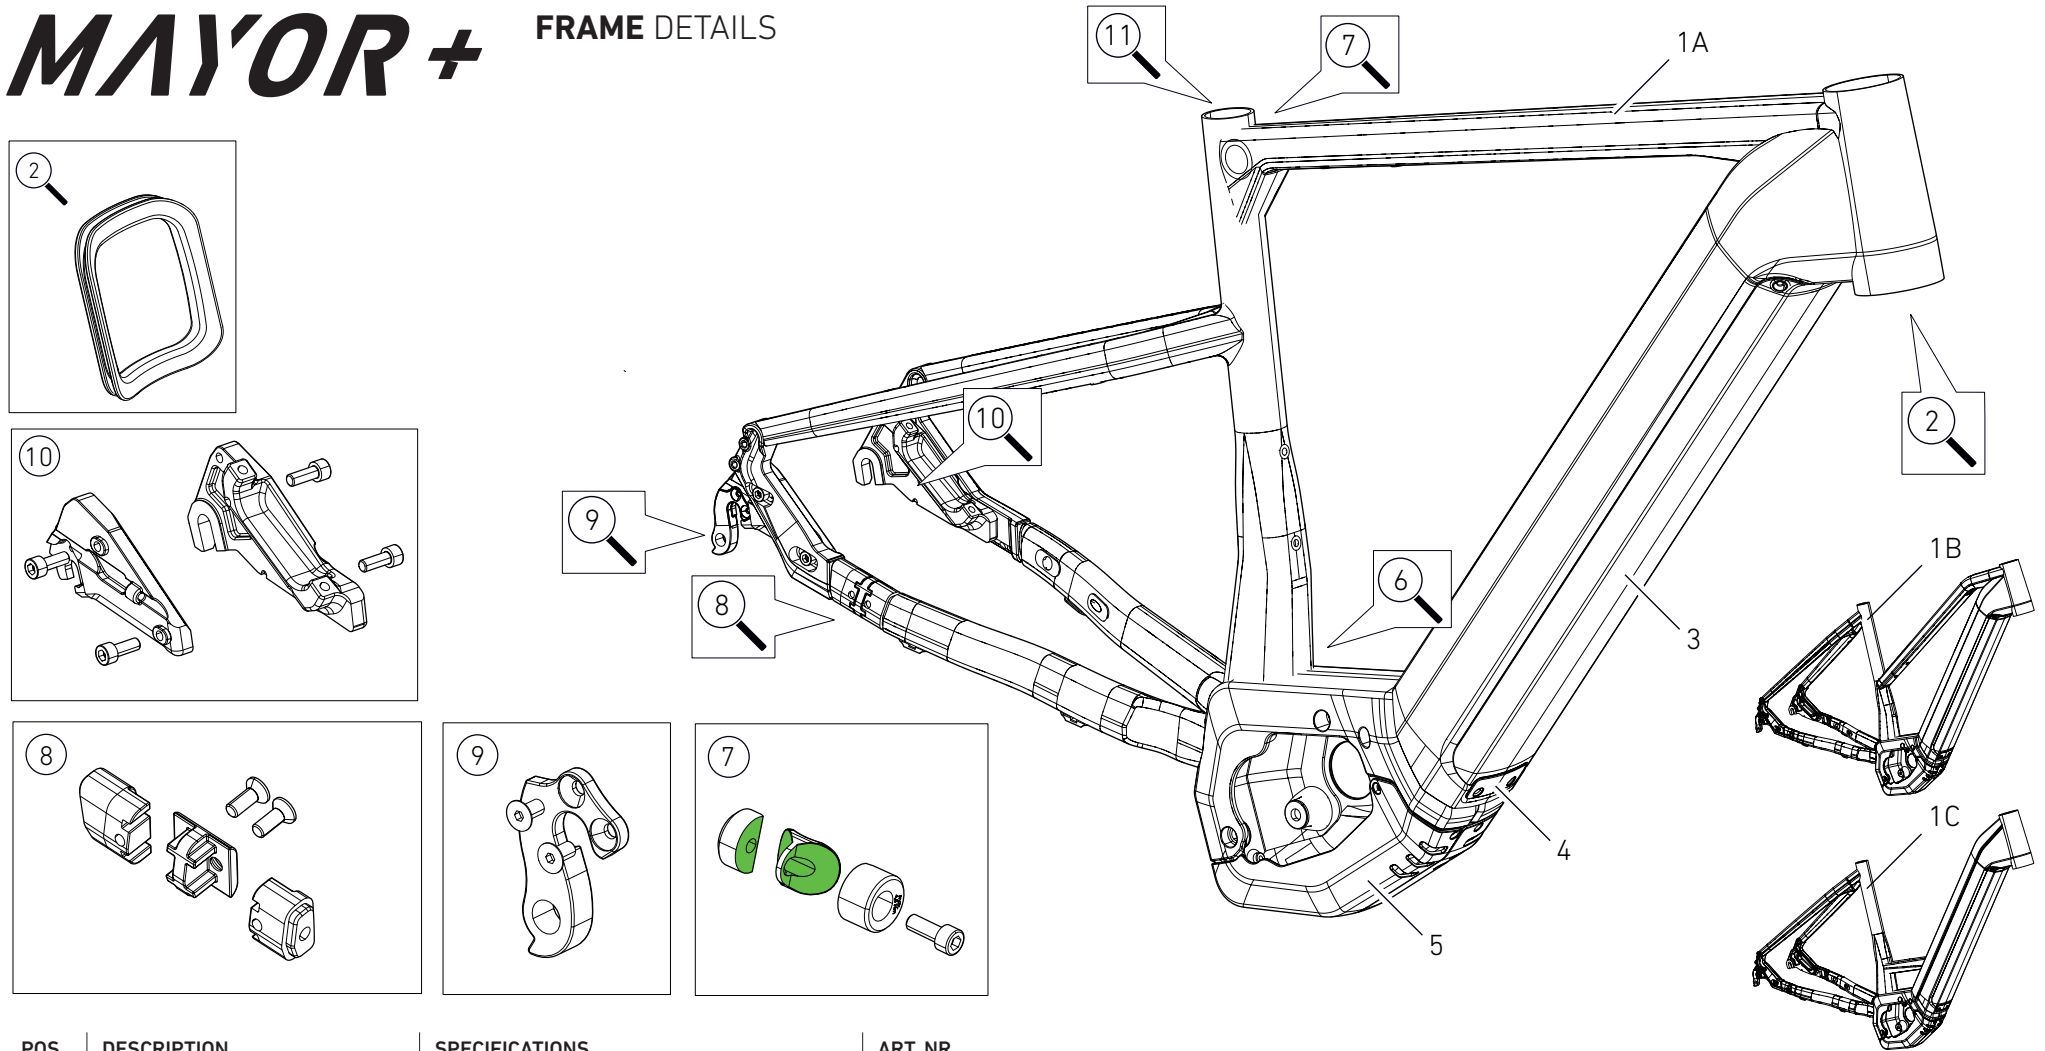

POS.	DESCRIPTION	SPECIFICATIONS	ART. NR.
1A	frame gents	gray	2312111
		green	2312112
1B	frame mixty	gray	2312119
		green	2312120
1C	frame comfort	gray	2312123
		green	2312124
2	H/T rubber cable routing		2313568
3	battery cover	cover + 2x M4 x 10 mm	2313570
4	cover plate	plate + 2x M4x10mm	
5	motor cover	cover + 8x M4 x 10 mm	2313575
6	charging plug		

POS.	DESCRIPTION	SPECIFICATIONS	ART. NR.
7	seat post clamp	Ø31.6 mm Clamp (3Pcs.) + M6 x 22 mm	2313577
8	belt drive insert	insert + 2x M6 x 16 mm	
9	derailleur hanger	QR + 2x M4 x 8 mm	2314590
		QR cutted + 2x M4 x 8 mm	2313582
		Boost 12mm + M4 x 8 mm	225194101
10	slider (includes pos. 8)	QR 135 + 4x M6 x 16 mm	2313581
		Boost 12mm + 4x M6 x 16 mm	2314589
11	rubber ring	dirt seal seat tube	2256912
	GREASE	Motorex Bike Grease 2000 100 g	49208600

MAX SYSTEM WEIGHT (RIDER + BICYCLE + CLOTHING + GEAR + LUGGAGE): 150 KG
 INTENDED USE: DIN 17406 CATEGORY 2

FRAME GEOMETRY

		19" GENTS S	21.5" GENTS M	24" GENTS L	17" LADIES S	20" LADIES M	23" LADIES L	17" COMFORT S	19,5" COMFORT M	22" COMFORT L
SEATTUBE LENGTH [MM]	A	472,6	536,1	599,6	396,8	473	549,2	396,8	460,3	558,8
TOPTUBE LENGTH HORIZONTAL [MM]	B	600	615	630	593	605	620	600	615	630
HEAD TUBE LENGTH		142	158	170	142	152	160	155	158	163
HEAD TUBE ANGLE	D	68°	69°	70°	67,75°	68,5°	69,5°	68,5°	69,5°	70°
SEAT TUBE ANGLE	E	73,5°	73,25°	73°	73,75°	73,25°	73°	73,5°	73,25°	73°
BB DROP [MM]	F	65	65	65	65	65	65	65	65	65
REAR CENTER [MM] (CHAINSTAY LENGTH) [MM]	G	459	459	459	459	459	459	459	459	459
WHEELBASE [MM]	H	1147	1148	1148	1146	1144	1144	1142	1142	1148
FRONT CENTER [MM]	V	696	697	697	695	692,5	692,5	691	691	696,5
STACK		633	683	699	662	675	687	677,5	685,5	692,5
REACH		403,5	409,5	416,2	400	402	410	399	408,5	418