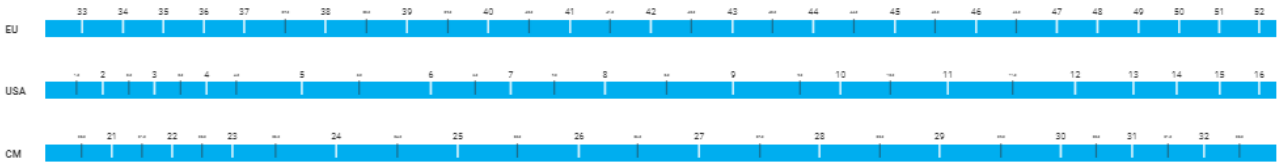

GRÖSSENTABELLEN

HERRENSCHUHE

DAMENSCHUHE

SOCKEN

BESTELLGRÖSSE	S/M	M/L	L/XL
Fußlänge	36 - 40	41 - 44	45 - 48
cm	22,5 - 25,2	25,8 - 27,8	28,5 - 30,5

(cm)

ONE EINHEITSGRÖSSE

ÜBERSCHUH

	S			M		L		XL			XXL			XXXL		
EUROPA	37	38	39	40	41	42	43	44	45	46	47	48	49	50	51	52
NORDAMERIKA	4	-	6,5	7	8	8,5	9,5	10	-	11,5	12	-	13	14	-	16
cm	23,2	23,8	24,5	25,2	25,8	26,5	27,2	27,8	28,5	29,2	29,8	30,5	31,1	31,7	32,2	32,8