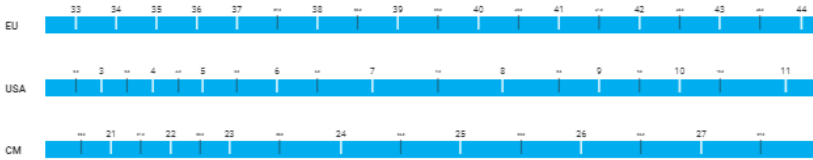

GRÖSSENTABELLEN

HERRENSCHUHE

DAMENSCHUHE

SOCKEN

BESTELLGRÖSSE	S/M	M/L	L/XL
Fußlänge	36 - 40	41 - 44	45 - 48
cm	22,5 - 25,2	25,8 - 27,8	28,5 - 30,5

(cm)

ONE EINHEITSGRÖSSE

ÜBERSCHUH

	S			M		L		XL			XXL			XXXL		
EUROPA	37	38	39	40	41	42	43	44	45	46	47	48	49	50	51	52
NORDAMERIKA	4	-	6,5	7	8	8,5	9,5	10	-	11,5	12	-	13	14	-	16
cm	23,2	23,8	24,5	25,2	25,8	26,5	27,2	27,8	28,5	29,2	29,8	30,5	31,1	31,7	32,2	32,8