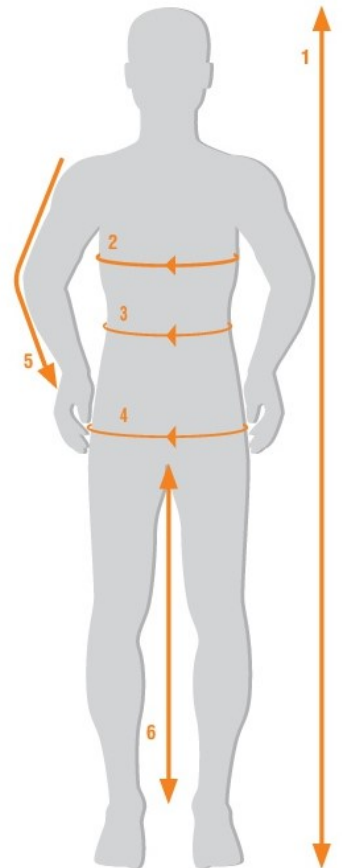

**GARMENTS**

MAN								
GERMANY	46	48	50	52	54	56	58	60
<b>JACKETS</b>								
CHEST WIDTH	96-100 cm	100-104 cm	103-108 cm	108-112 cm	112-117 cm	117-122 cm	122-127 cm	127-132 cm
ARM LENGTH	68,5 cm	69,5 cm	70,5 cm	71,5 cm	72,5 cm	73,5 cm	74,5 cm	75,5 cm
<b>PANTS</b>								
WAIST	80-84 cm	84-88 cm	88-92 cm	92-97 cm	97-102 cm	102-106 cm	106-111 cm	111-116 cm
HIP WIDTH	96-100 cm	100-104 cm	104-108 cm	108-112 cm	112-116 cm	116-121 cm	121-126 cm	126-131 cm
INSIDE LEG LENGTH	80,0 cm	80,5 cm	81,5 cm	82,5 cm	83,0 cm	84,0 cm	84,5 cm	85,5 cm

LADY								
GERMANY	34	36	38	40	42	44	46	48
<b>JACKETS</b>								
CHEST WIDTH	83-87 cm	87-91 cm	90-95 cm	95-99 cm	99-104 cm	104-109 cm	109-114 cm	114-119 cm
ARM LENGTH	65,5 cm	66 cm	66,5 cm	67 cm	67,5 cm	68 cm	68,5 cm	69 cm
<b>PANTS</b>								
WAIST	69-73 cm	73-77 cm	77-81 cm	81-86 cm	86-91 cm	91-96 cm	96-101 cm	101-106 cm
HIP WIDTH	90-94 cm	94-98 cm	98-103 cm	103-108 cm	108-113 cm	113-118 cm	118-123 cm	123-128 cm
INSIDE LEG LENGTH	77,5 cm	78,5 cm	79 cm	80 cm	80,5 cm	81,5 cm	82,5 cm	83,5 cm

JUNIOR							BODY HEIGHT = DRESS SIZE						
GERMANY	116	128	140	152	164	176							
AGE	6-7	8-9	10-11	12-13	14-15	16							
BODY HEIGHT	116 cm	128 cm	140 cm	152 cm	164 cm	176 cm							
ARM LENGTH	45 cm	49,5 cm	54 cm	59 cm	64 cm	69 cm							
INSIDE LEG LENGTH	49 cm	56,0 cm	63,0 cm	69,0 cm	75,0 cm	81,0 cm							

1. BODY SIZE
2. CHEST WIDTH
3. WAIST
4. HIP WIDTH
5. ARM LENGTH
6. INSIDE LEG LENGTH

**GLOVES**

MAN & LADY											
SIZE	6	6,5	7	7,5	8	8,5	9	9,5	10	10,5	11
HAND EXTENSIVE	15,2 cm	16,5 cm	17,8 cm	19 cm	20,3 cm	21,6 cm	22,8 cm	24,1 cm	25,4 cm	26,6 cm	27,9 cm