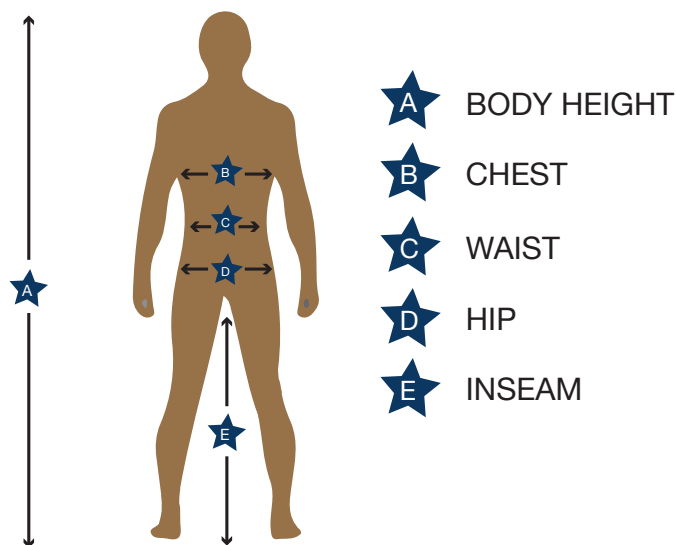

MALOJA SIZE CHART

HOW TO MEASURE

MEN

SIZE	S	M	L	XL	XXL
BODY HEIGHT	170-176 cm	176-182 cm	182-188 cm	183-189 cm	186-192 cm
CHEST	93-99 cm	99-105 cm	105-111cm	111-117 cm	116-120 cm
WAIST	81-85 cm	85-89 cm	89-93 cm	93-97 cm	97-101 cm
HIP	94-98 cm	98-102 cm	102-106 cm	106-110 cm	110-114 cm
INSEAM	80-82 cm	82-84 cm	84-86 cm	86-89 cm	89-92 cm

WOMEN

SIZE	XS	S	M	L	XL
BODY HEIGHT	162-164 cm	164-168 cm	168-172 cm	172-176 cm	176-180 cm
CHEST	86-90 cm	90-94 cm	94-98 cm	98-102 cm	102-106 cm
WAIST	62-66 cm	66-70 cm	70-74 cm	74-78 cm	78-82 cm
HIP	90-94 cm	94-98 cm	98-102 cm	102-106 cm	106-110 cm
INSEAM	78-80 cm	80-82 cm	82-84 cm	84-86 cm	86-88 cm